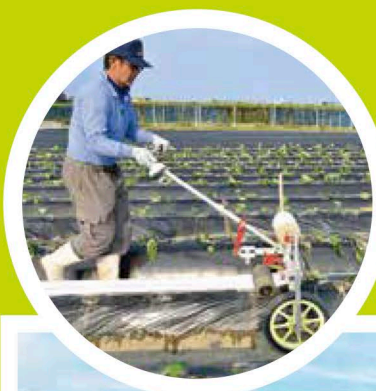

現場が選ぶ、
 本当に使える農業機械が
 勢揃い!!

特価品
 コーナー

刃物販売
 コーナー

中古機械
 コーナー

丁寧に
 メンテナンス
 して販売します

土佐雅 小川鍛造さんが
 今年もやってくる!

- 三徳包丁
- 出刃包丁
- 刺身包丁
- 菜切包丁
- 薄刃包丁など
 多彩な包丁が
 勢揃い!

確かな技術で
 プロをうならせる
 刃物を販売

めーでるシート® らくらくローラー

サツマイモ農家さんの負担を軽減するために開発しました。大切な苗を風や霜から守り、根の活着を促進します。

◀いも苗を植えたマルチの上を立ったまま押していくだけです。

メーデルシート®
らくらくローラーの
使い方はこちら

雑草対策に!

根の活着促進に!

防風対策に!

霜害対策に!