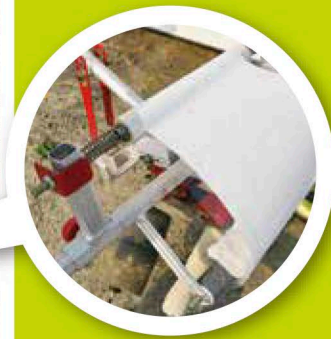

現場が選ぶ、
 本当に使える農業機械が
 勢揃い!!

特価品
 コーナー

刃物販売
 コーナー

中古機械
 コーナー

丁寧に
 メンテナンス
 して販売します

土佐雅 小川鍛造さんが
 今年もやってくる!

- 三徳包丁
- 出刃包丁
- 刺身包丁
- 菜切包丁
- 薄刃包丁など
 多彩な包丁が
 勢揃い!

確かな技術で
 プロをうならせる
 刃物を販売

めーでるシート® らくらくローラー

サツマイモ農家さんの負担を軽減するために開発しました。大切な苗を風や霜から守り、根の活着を促進します。

◀いも苗を植えたマルチの上を立ったまま押していくだけです。

メーデルシート®
らくらくローラーの
使い方はこちら

雑草対策に!

根の活着促進に!

防風対策に!

霜害対策に!

▲メーデルシートはらくらくローラーに簡単にセットして、すぐ使えます。

▲シートには細かな切れ目があり、いも苗自身の力によって発芽します。

オリジナル農業機械②

甘藷・大根専用トラクタ

鳴門スペシャル GOE25BMG

三菱トラクタを、鳴門金時や大根畑の形状や状況に合わせて使いやすく改良しました。鳴門の農家のために生まれた鳴門スペシャルは、当社だけのオリジナルトラクタです。

▶オリジナルステッカーが目印です。

- point 1 甘藷・大根の畝(うね)づくりに最適の1,560mm耕幅ロータリ
- point 2 爪軸回転径600mmのロータリを採用で深く耕せる
- point 3 畝(うね)またぎも余裕の車高、最低地上高325mm
- point 4 パワーステアリング、クイックターン機能でらくらく旋回